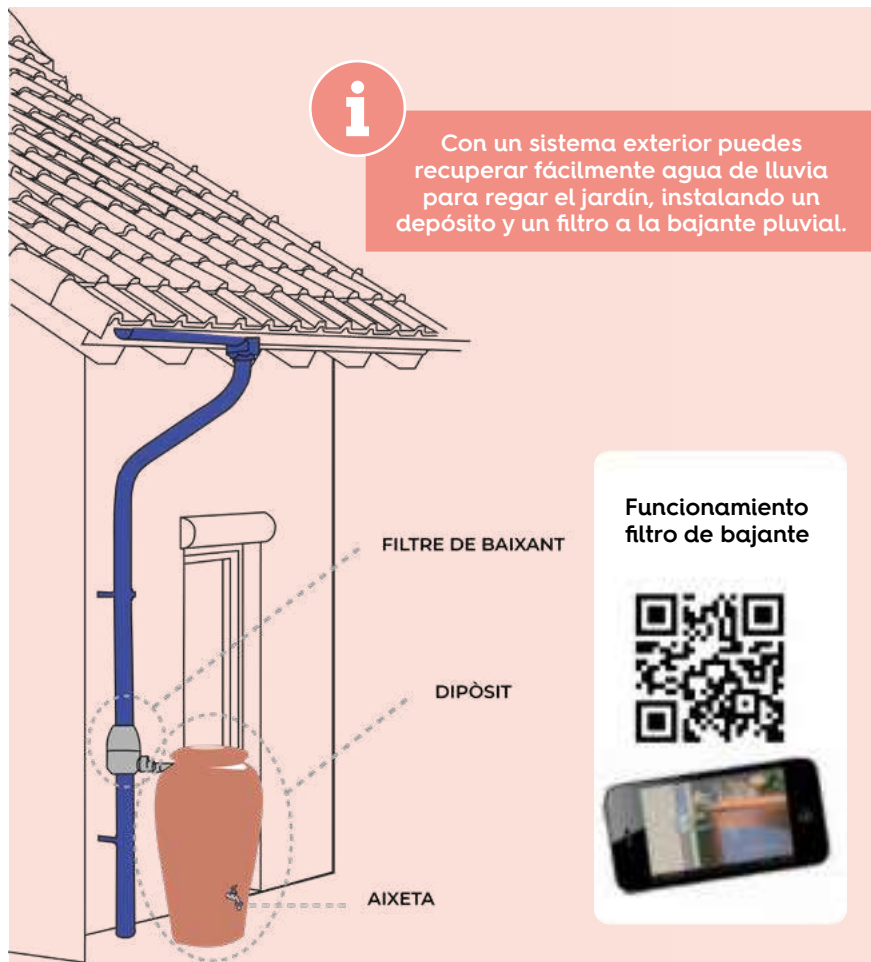

DEPÓSITO PARA AGUA ANFORA

Color terracota. Viene preparado con 1 salida de agua para el grifo, no incluido.

144240
300 L. 129 x Ø 68 cm.

209'00

144241
500 L. 150 x Ø 79 cm.

274'00