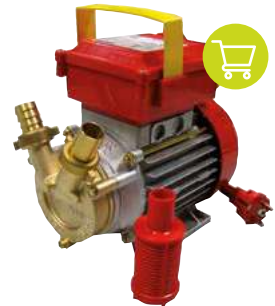

BOMBA TRASVASE LÍQUIDOS ALIMENTARIOS
CAMPEÓN

75123
Para trasiego de líquidos previamente decantados, autoaspirante bidireccional, sistema hidráulico particular con gran capacidad de autocebado. Altura máxima de aspiración 3 m (sin válvula de pie) 8 m (con válvula de pie). Monofásica 230 V - 50 Hz. Cuerpo de latón.

89'95