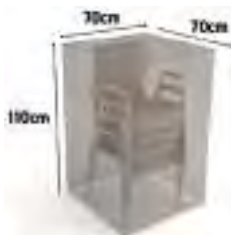

FUNDA MESA
68475
230x130x70 cm.
18'50

FUNDA BARBACOA
70720
112x48.5x91 cm.
10'95

FUNDAS PROTECTORAS MUEBLE JARDÍN Fabricadas en polietileno, color taupé, cuerda ajustable.

FUNDA SILLAS APILABLES
140200
13'95