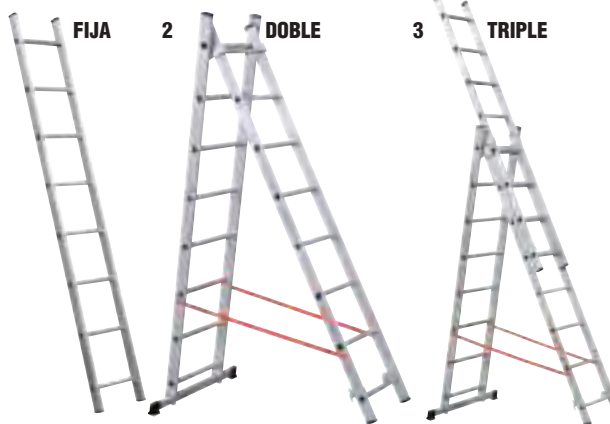

1. ESCALERA ALUMINIO FIJA

Referencia	cm	cm	cm	cm	cm	PVP
144480	8	35	-	325	227	55'95
144481	10	35	-	375	283	67'95
143866	12	35	70	430	340	99'95
143867	14	35	80	485	395	115'95

2. ESCALERA ALUMINIO DOBLE COMBINADA

Referencia	cm	cm	cm	cm	cm	cm	cm	cm	cm	PVP
144476	2x7	40	80	326	406	190	313	302	140	131'95
143720	2x9	40	90	370	516	246	426	412	170	159'95
144477	2x10	40	90	400	542	272	455	439	185	169'95
143721	2x12	40	120	455	625	320	540	517	224	274'95

3. ESCALERA ALUMINIO TRIPLE COMBINADA

Referencia	cm	cm	cm	cm	cm	cm	cm	cm	cm	cm	PVP
144478	3x7	40	80	326	406	190	313	302	140	130	159'95
144479	3x9	40	90	370	516	246	426	412	170	166	209'95
143719	3x12	40	90	400	542	272	455	439	185	224	345'95
143722	3x14	40	120	455	625	320	540	517	224	260	419'95

4. ESCALERA TELESCÓPICA MULTIFUNCIÓN PROFESIONAL

Permite trabajar en tijera, extendida y con desnivel, incluso en superficies irregulares, gracias a su innovador sistema antivuelco.

Referencia	cm	cm	cm	cm	cm	cm	cm	PVP
9714311	3+3 (2x6)	36	56	263	400	144	291	129'95
9714312	4+4 (2x8)	36	56	317	508	198	403	159'95
9714313	5+5 (2x10)	36	56	371	616	252	515	212'95
9714314	6+6 (2x12)	36	56	425	724	306	627	242'95

1 FIJA 2 DOBLE 3 TRIPLE