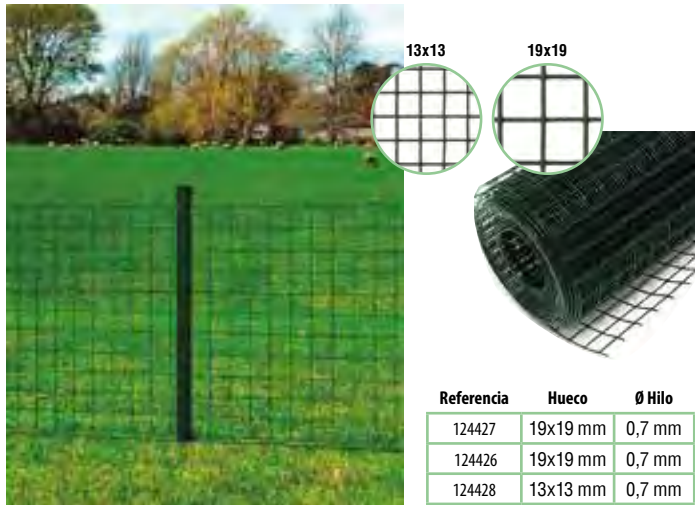

Referencia	Hueco	Ø Hilo	Rollo	PVP
124427	19x19 mm	0,7 mm	0,5x5 m	9'95
124426	19x19 mm	0,7 mm	1x5 m	14'95
124428	13x13 mm	0,7 mm	1x5 m	17'95

Malla triple torsión galvanizada

Fabricada con alambre galvanizado. Ideal para cercados de animales domésticos.